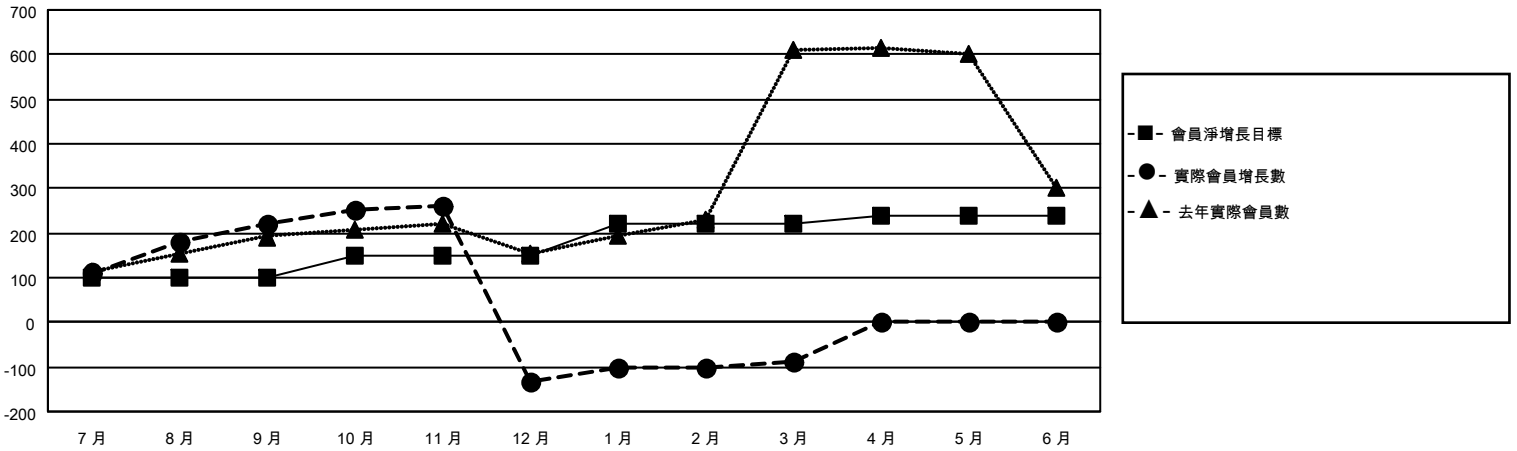

目標和實際會員累積

已取消的分會: 2	
放棄的會員	
過世	0
分會已取消	18
其他	406
總計	424

55 CLUBS OF 59 增添1位或以上的 新會員
點擊這裡取得累計會員數據

性別分佈	
男	1,147 (47.32%)
女	1,277 (52.68%)
NON BINARY	0 (0.00%)
PREFER NOT TO ANSWER	0 (0.00%)
總計家庭單位會員數	241
支付減半會費的家庭會員	138