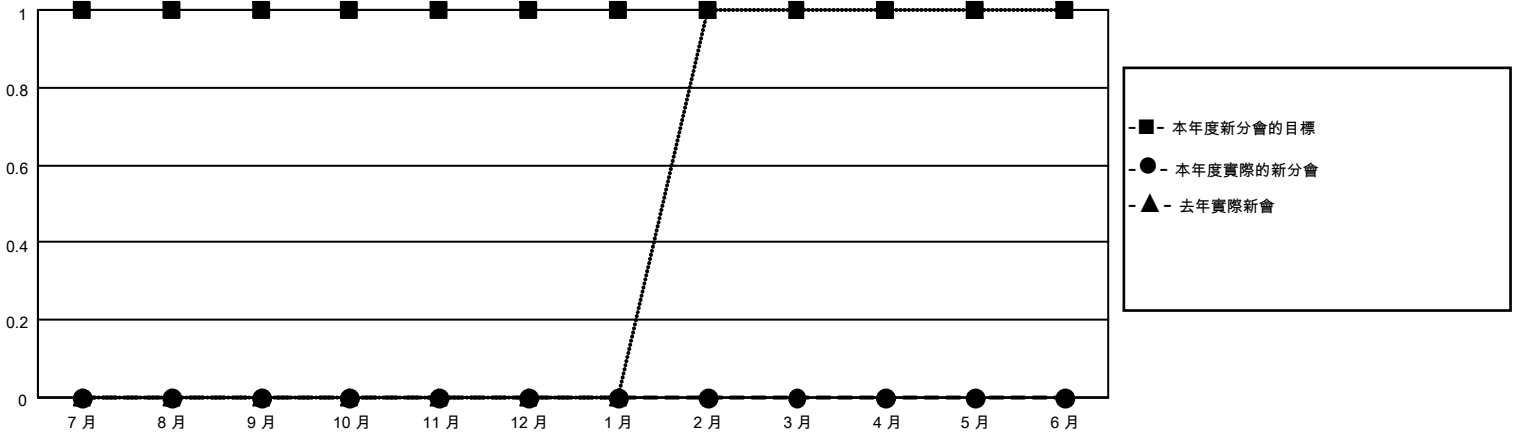

MONTHLY MEMBERSHIP PROGRESS REPORT

地點 REP OF CHINA

District 300A3

Results as of: 3/31/2023

分會			
成果 2022-2023			
季	新分會目標	新會	會員流失的分會
7月/8月/9月	1	0	0
10月/11月/12月	0	0	2
1月/2月/3月	0	0	0
4月/5月/6月	0	0	0

位會員@每位須繳			
成果 2022-2023			
季	會員淨增長目標	實際會員增長數	實際退會會員 (包括轉會)
7月/8月/9月	100	264	15
10月/11月/12月	50	56	402
1月/2月/3月	70	59	7
4月/5月/6月	20	0	0

目標與實際新會累積